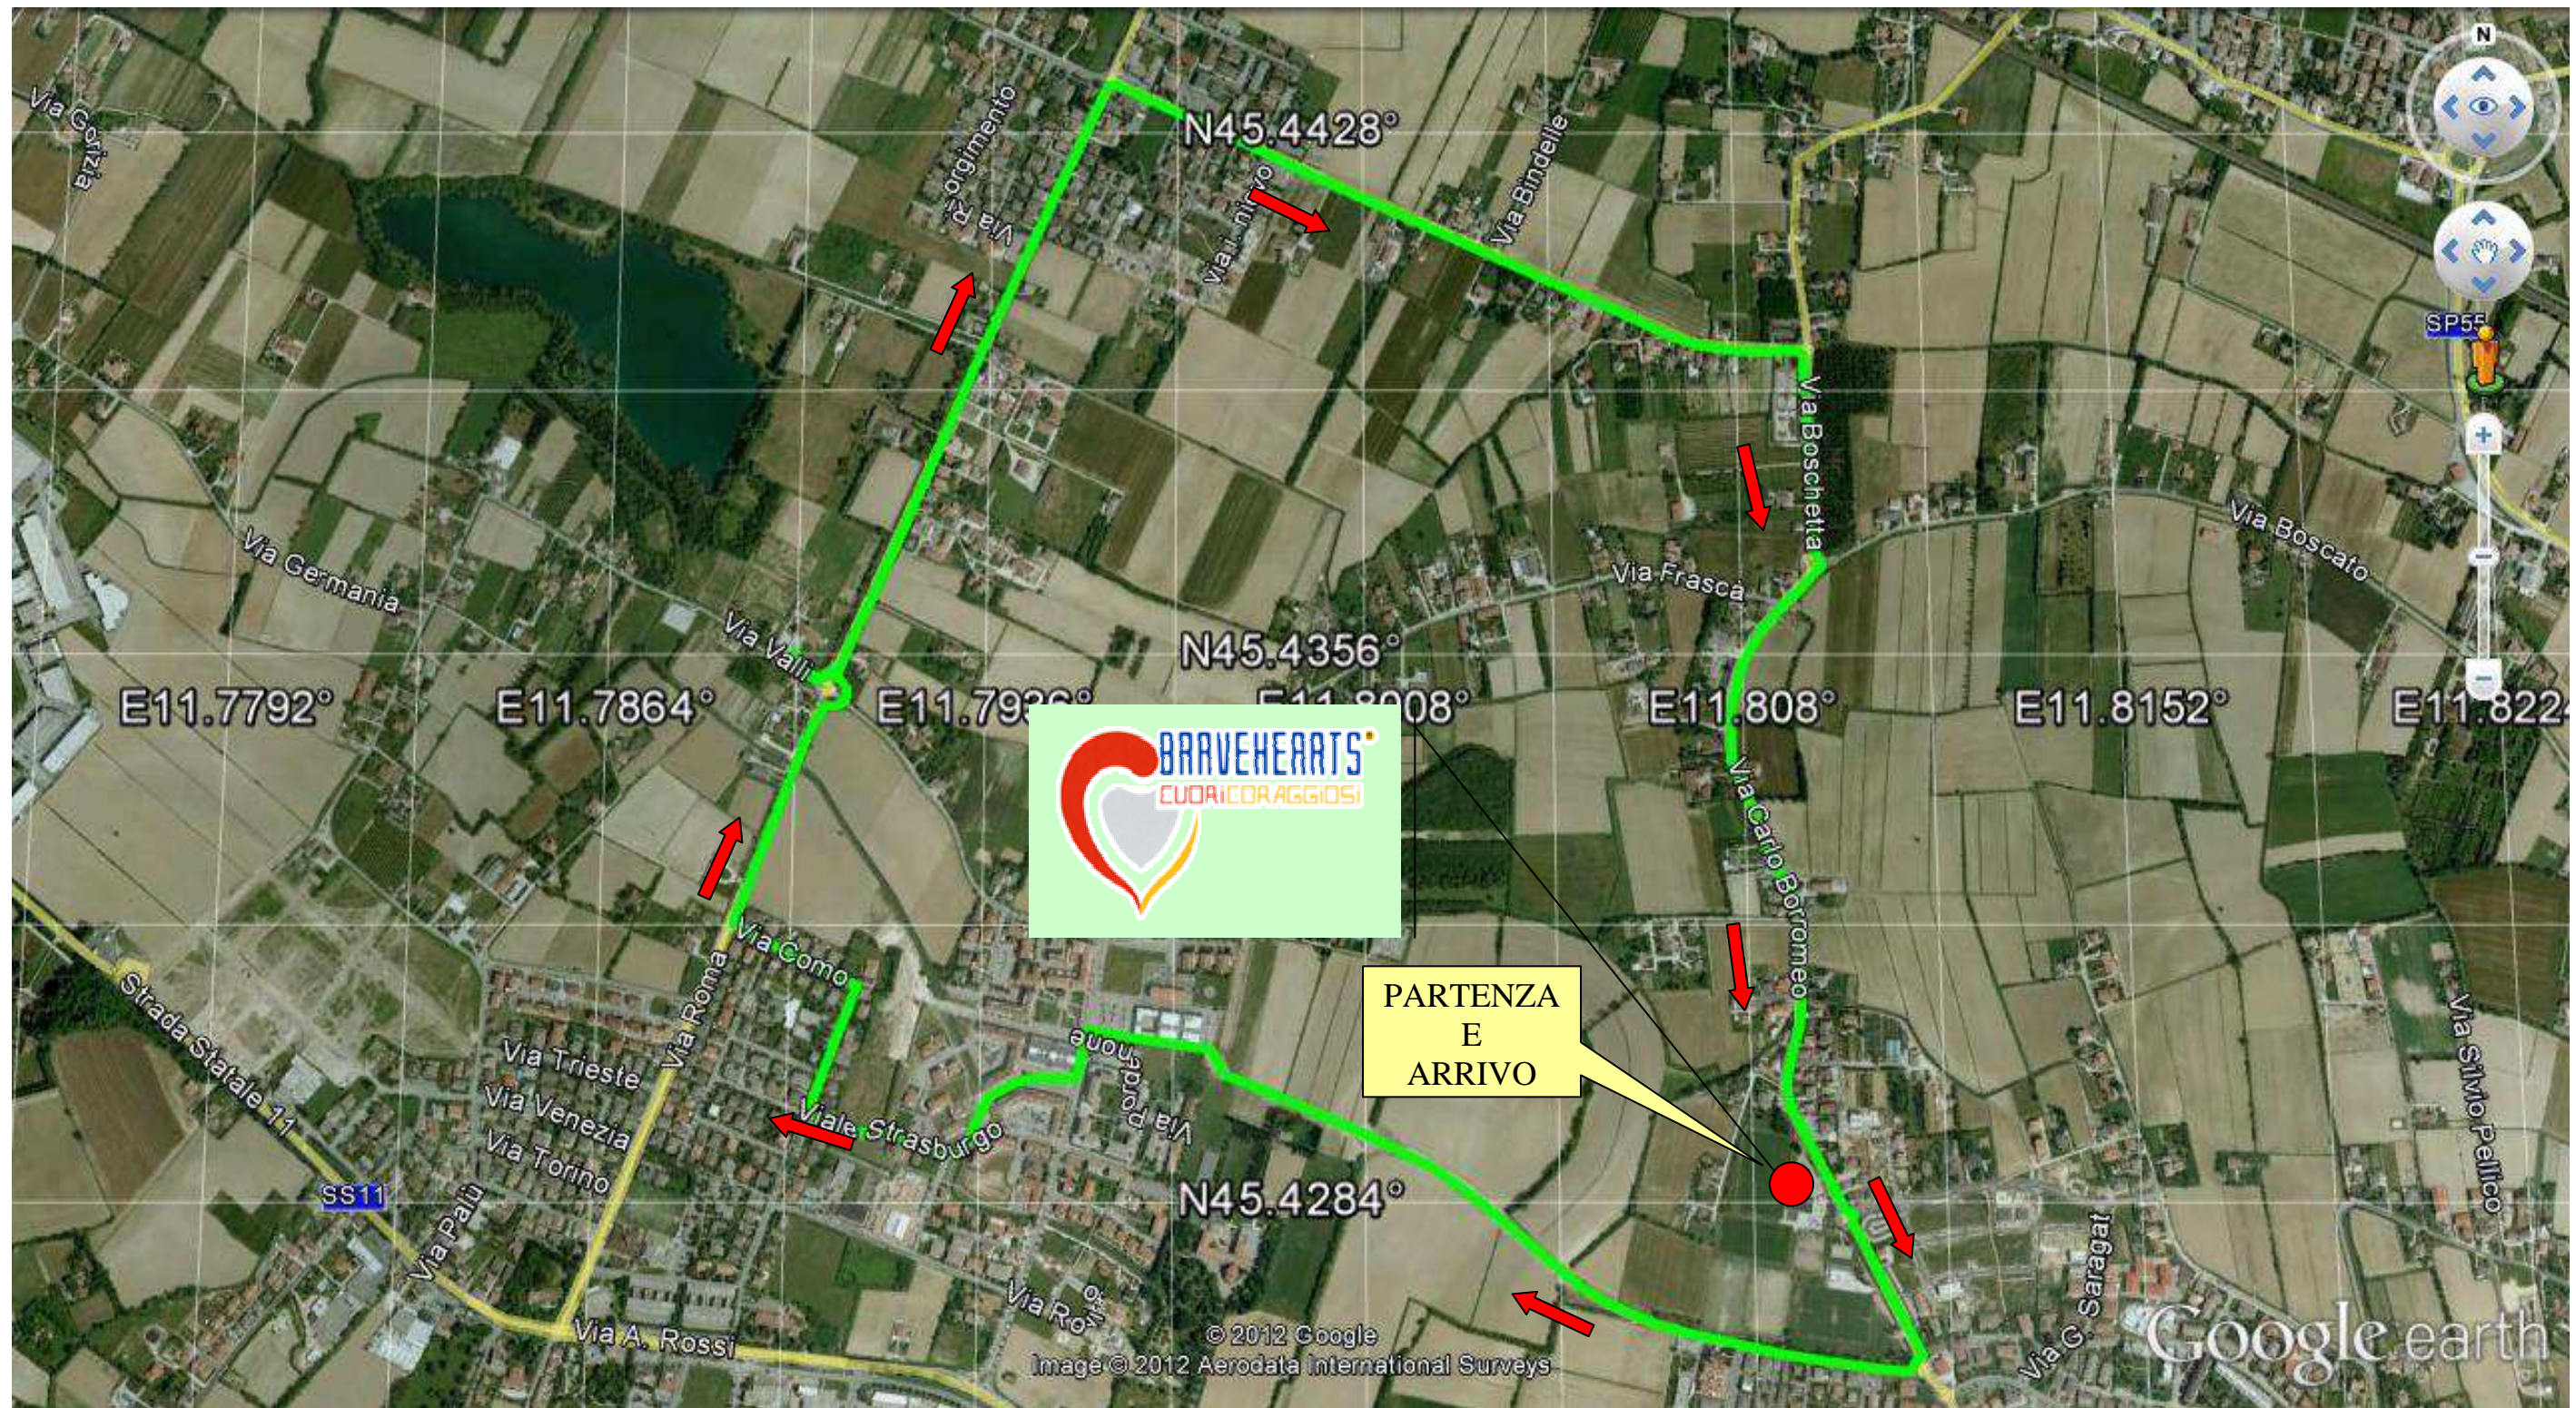

## NORDIC – CAMMINATORI 1 - 6,60 KM

### **PARTENZA BAR ITALIA - Campi Sportivi Sarmeola**

VIA BORROMEO  
VIA TOSCANA  
PISTA CIVLO-PEDONALE (Fianco ALI')  
VIA EUROPA  
PIAZZA M. L. KING

VIALE STRASBURGO  
VIA GENOVA  
VIA COMO  
VIA ROMA  
VIA CAVALLOTTO

VIA BOSCHETTA  
VIA BORROMEO  
**ARRIVO BAR ITALIA - Campi Sportivi Sarmeola**